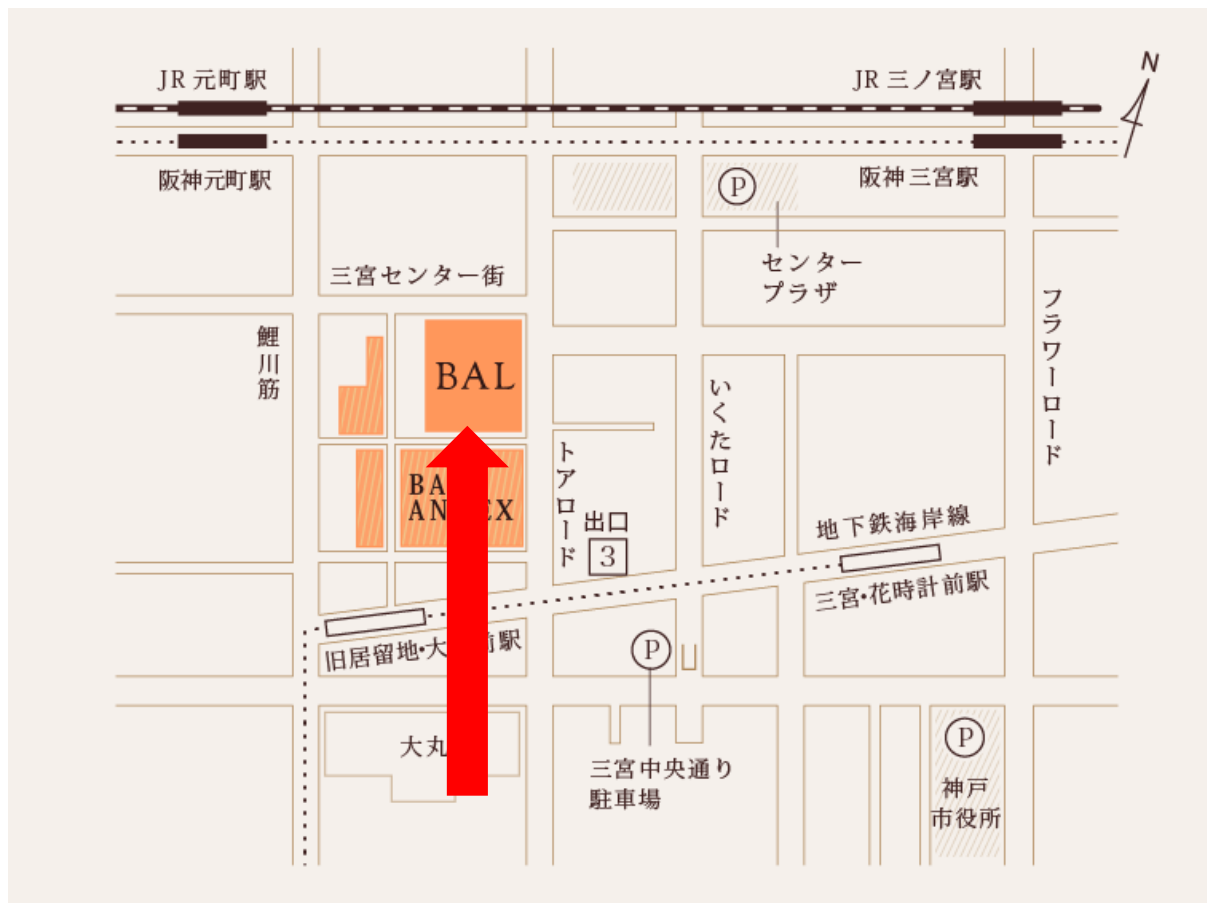

◆神戸BALスタジオ 10:00～11:00入館方法

神戸BAL施設自体のオープン時間は11:00です。

10:15～のレッスンをご予約の方は、

3カ所入口がございますが、**南口（海側）施設警備室横**へお越してください。

そちらからスタッフがご案内させていただきます。

※北口（センター街側）、正面入口（toaロード側）からはお入り頂けません。

ご不便をおかけしますが、よろしくお願いいたします。